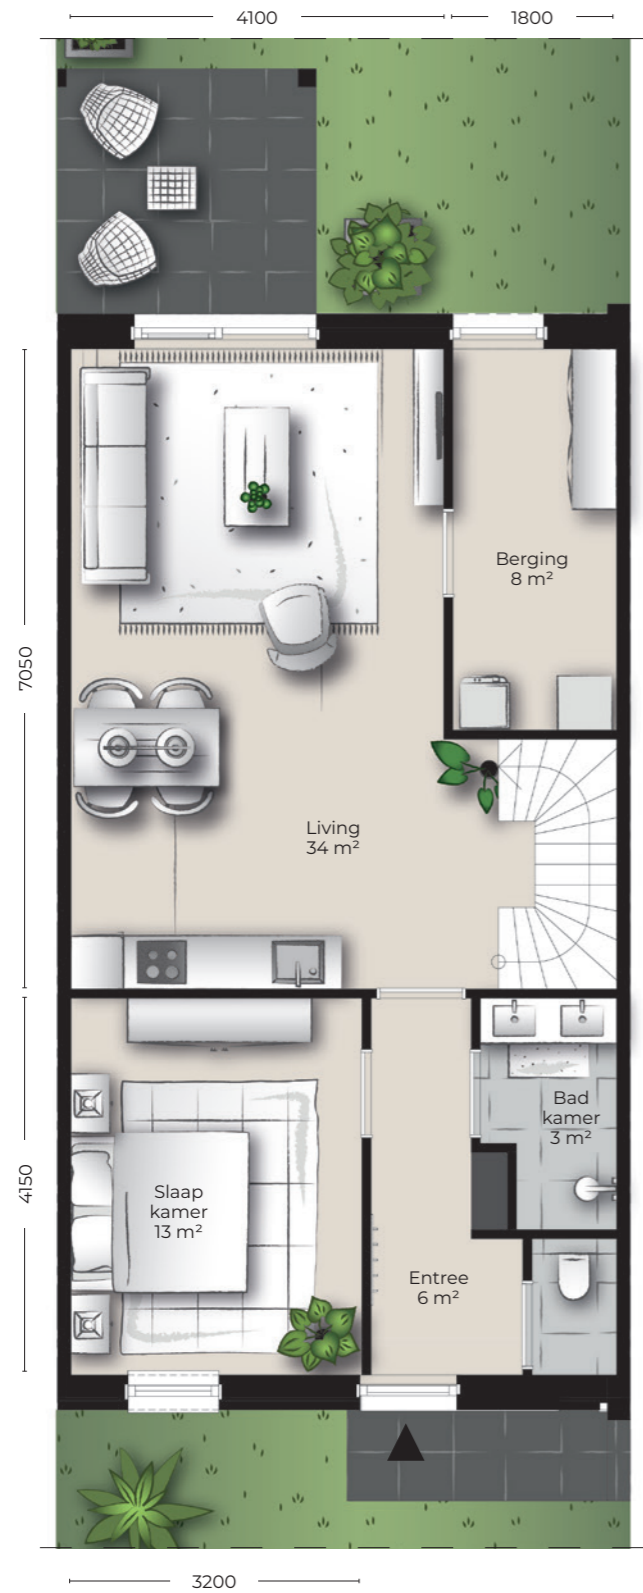

Type Grutto

- Circa 6,30 meter breed
- Gebruiksoppervlak circa 104 m²
- Met een kleine tuin en een dakterras en een gemeenschappelijke tuin

Begane grond

Eerste verdieping

Variant eerste verdieping