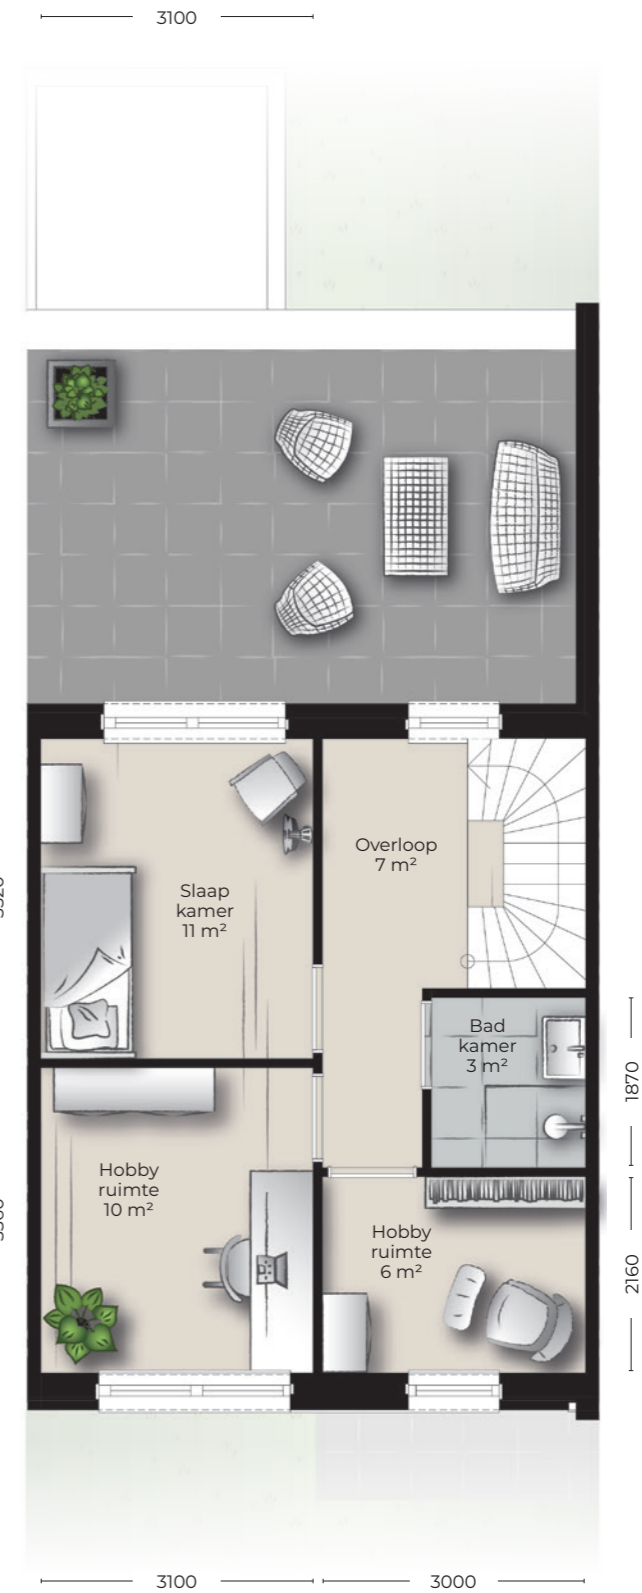

Type Grutto

- Circa 6,30 meter breed
- Gebruiksoppervlak circa 104 m²
- Met een kleine tuin en een dakterras en een gemeenschappelijke tuin

Begane grond

Eerste verdieping

Variant eerste verdieping