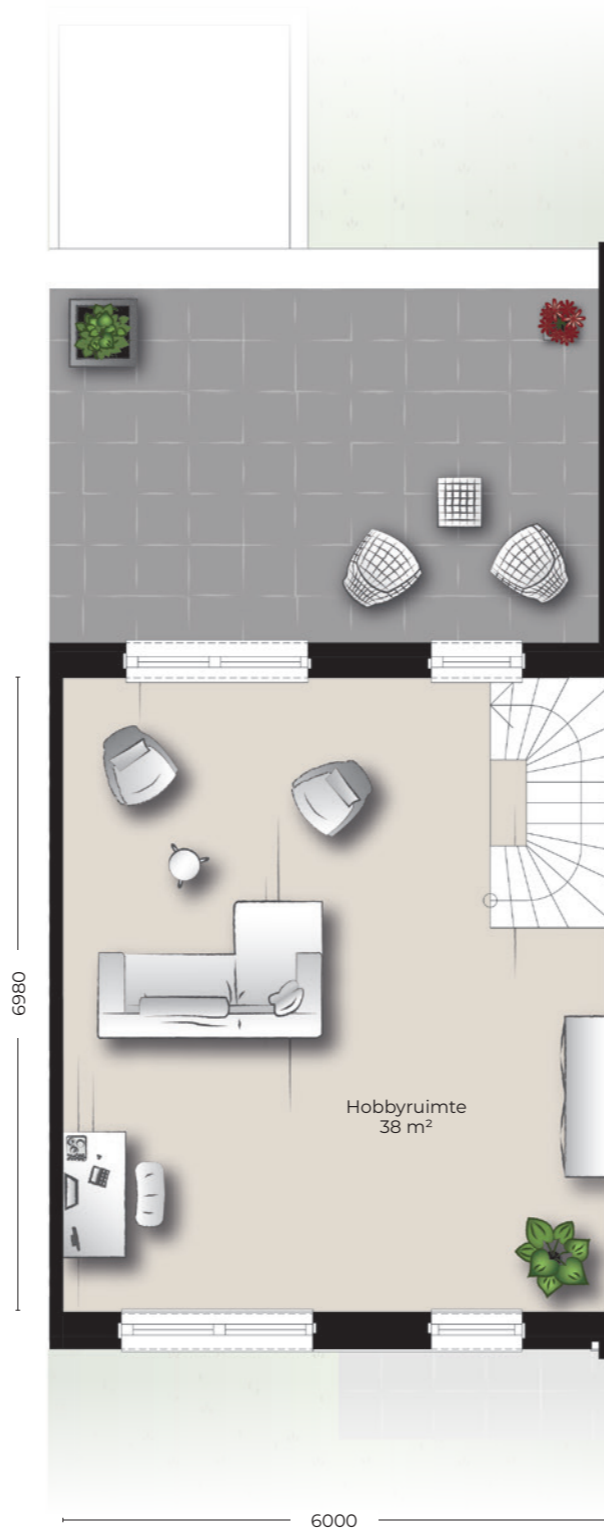

Type Grutto

- Circa 6,30 meter breed
- Gebruiksoppervlak circa 104 m²
- Met een kleine tuin en een dakterras en een gemeenschappelijke tuin

Begane grond

Eerste verdieping

Variant eerste verdieping